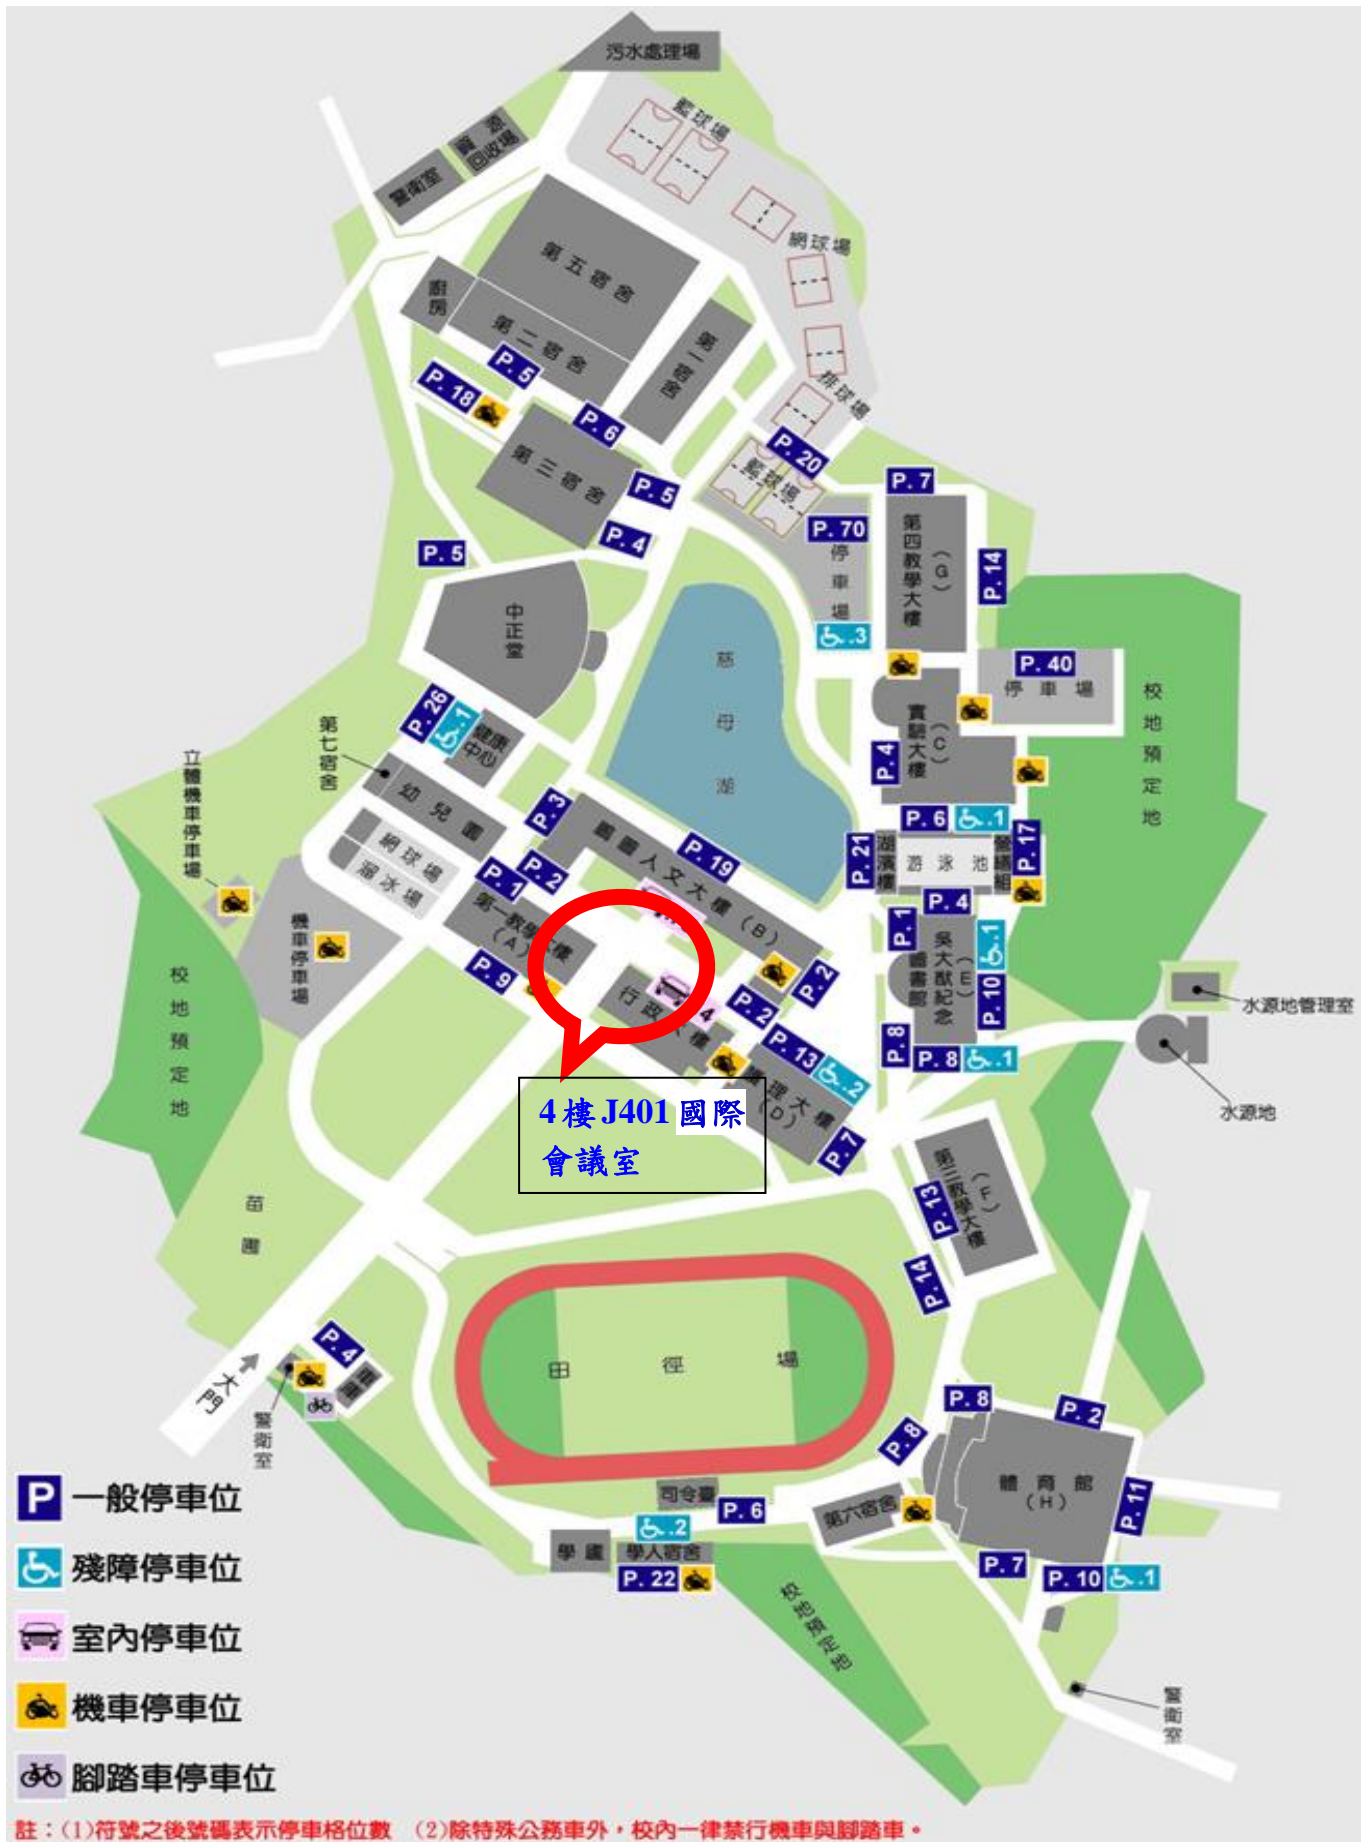

8、交通資訊說明：輔英科技大學行政大樓4樓J401國際會議室(高雄市大寮區進學路151號)